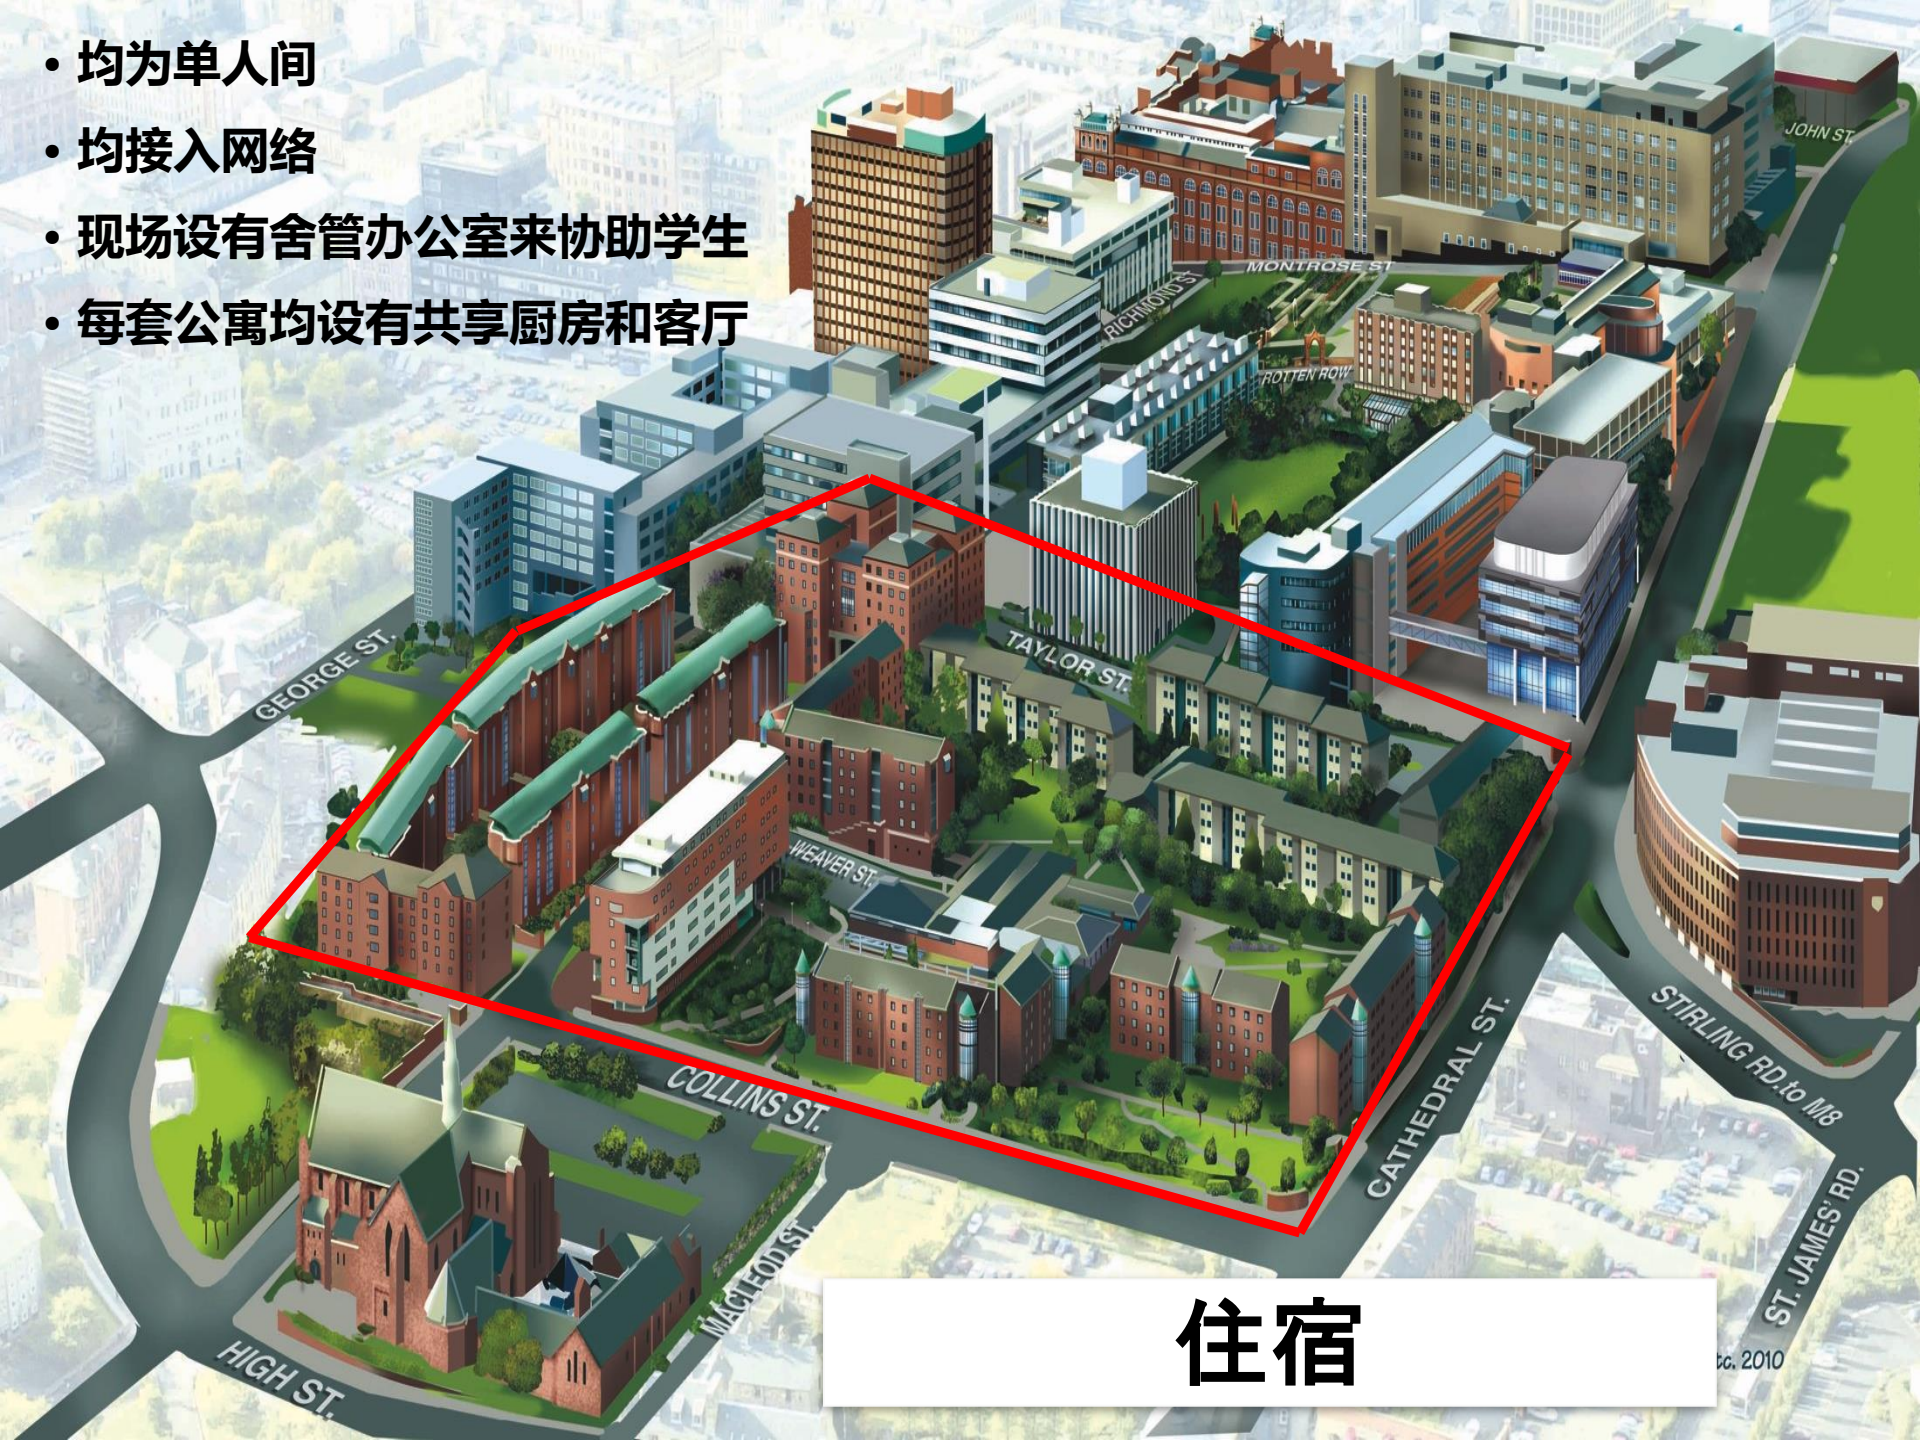

世界级合作研究中心

技术发展加速平台

欧洲最大的合同研究机构弗劳恩霍夫研究所在英国唯一的一个大本营

新思克莱德体育馆

耗资3100万英镑新思克莱德体育馆于2018年9月开放!

我们新的体育馆拥有各种先进设施，其中包括一个25米的六道游泳池、拥有180多个健身器材的健身房、运动厅和壁球场。

此外，这里还有一间舞蹈工作室，开设瑜伽、杠铃操等80多种健身课程。并有提供生活方式、均衡饮食咨询及健康测试的服务。

图书馆

校园内 - 超过2,000个房间

均为**单间**

靠近教室**市中心**

宿舍**保障**

所有宿舍均有网络权限

24小时校内安保

- 均为单人间
- 均接入网络
- 现场设有舍管办公室来协助学生
- 每套公寓均设有共享厨房和客厅

住宿